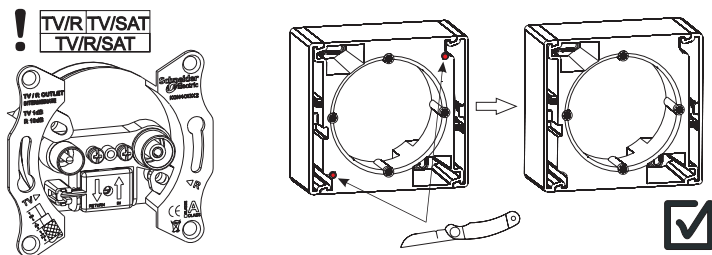

## TV/R, TV/SAT vagy TV/R/SAT aljzatok esetén

Vízszintes és függőleges keretek (mm)

Egyes	Kettes	Hármas	Négyes	Ötös	Hatos
A	B	C	D	E	F
83	154	225	296	367	439

Kiemelődobozok (mm)

Egyes
A B
82 40