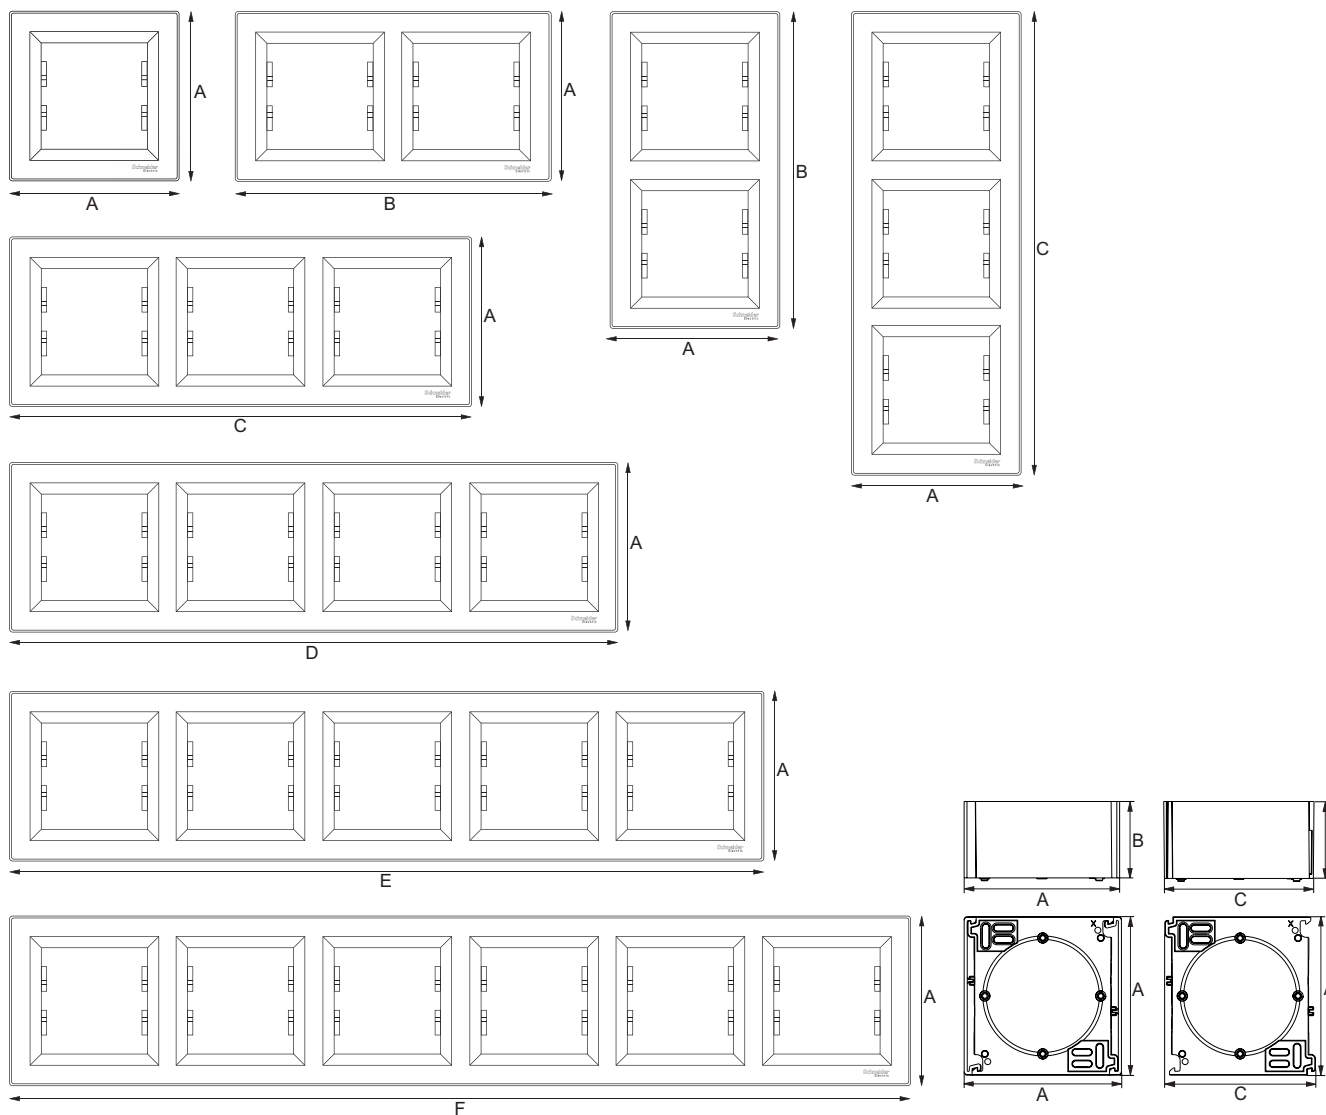

## TV/R, TV/SAT vagy TV/R/SAT aljzatok esetén

Vízszintes és függőleges keretek (mm)

Egyes	Kettes	Hármas	Négyes	Ötös	Hatos
A	B	C	D	E	F
83	154	225	296	367	439

Kiemelődobozok (mm)

Egyes
A B
82 40