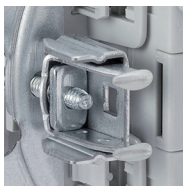

A rögzítőkörmök végei műanyag bevonattal ellátottak, a sérülések elkerülésére.

Minden Asfora mechanizmus az aktuális szabványoknak megfelel, masszív és időtálló anyagból készül.